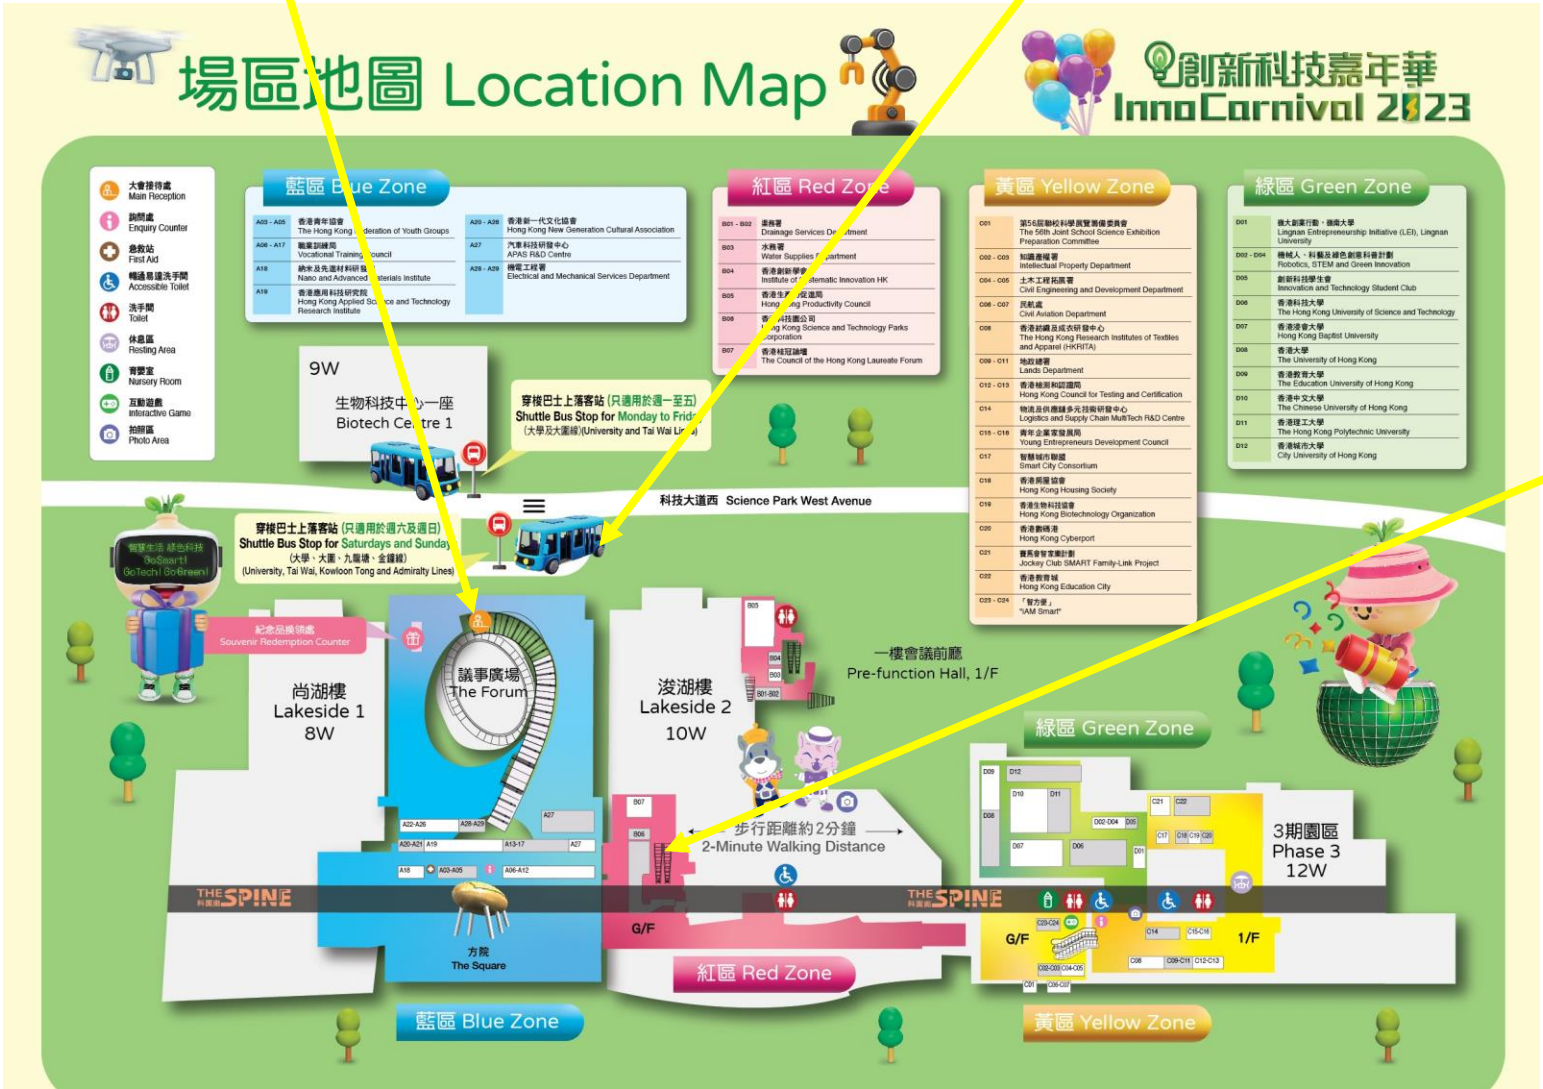

大會接待處

團體旅遊巴士上落站
(科技大道西、金蛋對出)

實體工作坊報到處
浚湖樓(10W)二樓
(請使用地面扶手電梯前往一樓後沿樓梯步行至二樓)