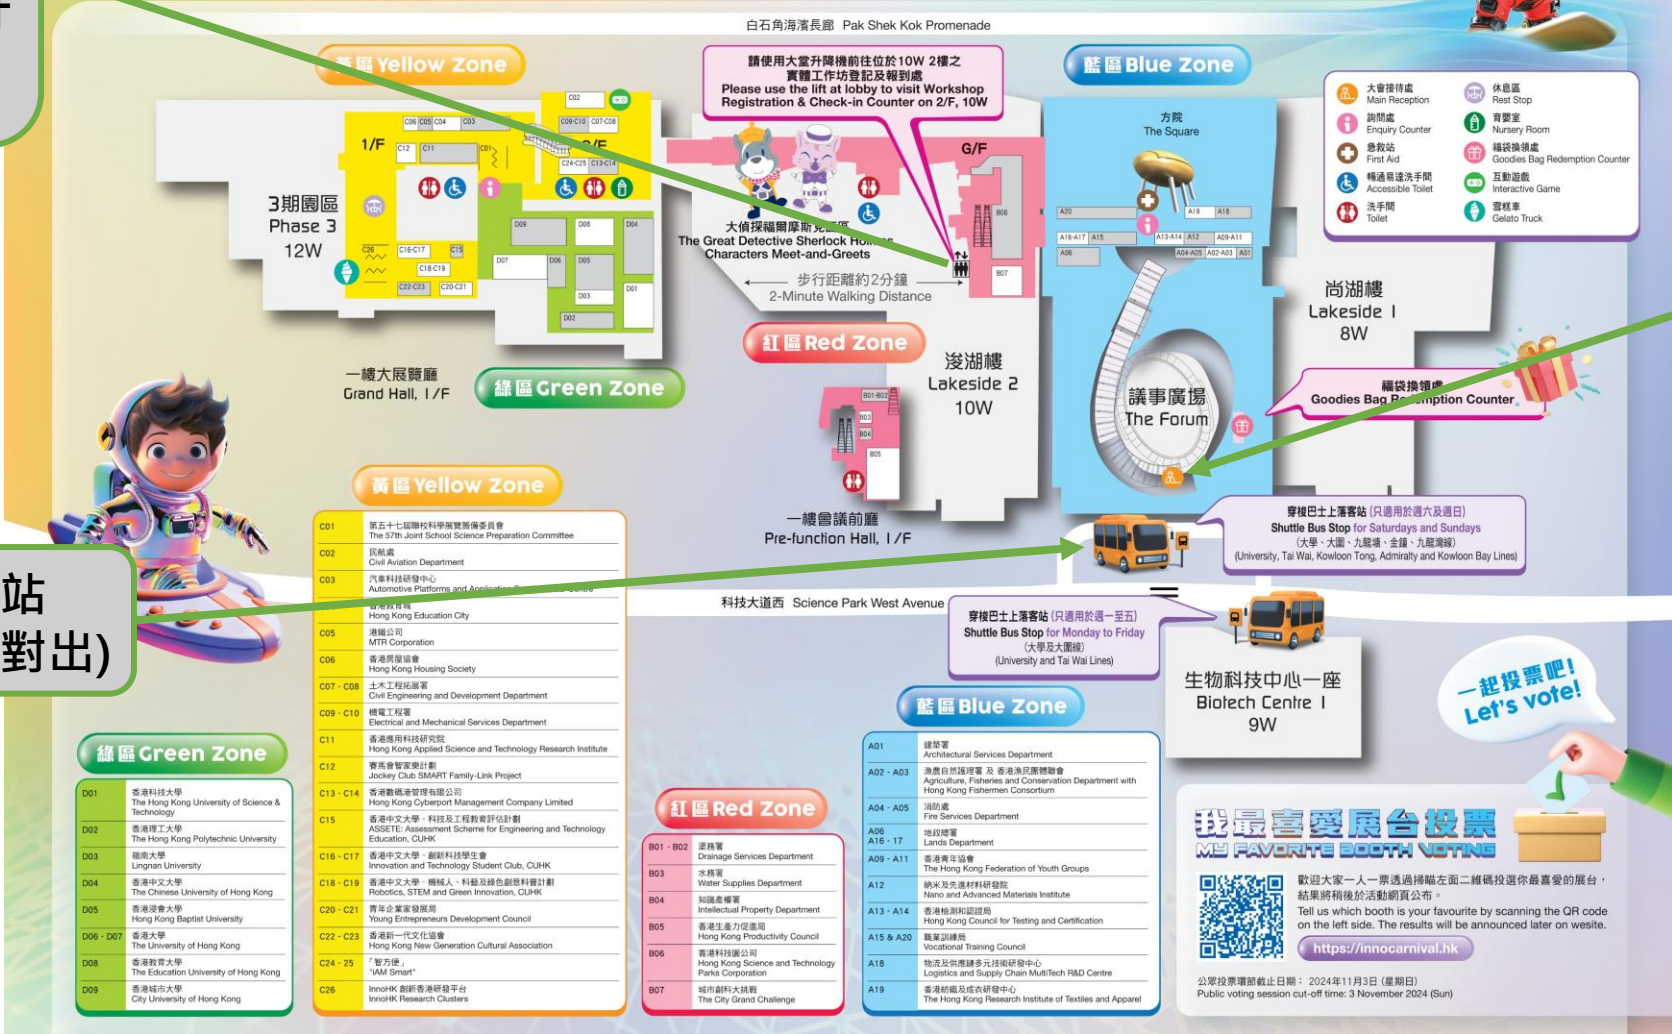

實體工作坊報到處
 浚湖樓(10W)2樓
 (請使用地面大堂升降機前往2樓)

場區地圖 Location Map

創新科技嘉年華 INNOCARNIVAL 2024

大會接待處

團體旅遊巴上落站
 (科技大道西、金蛋對出)

黃區 Yellow Zone

3期園區 Phase 3 12W

大偵探福爾摩斯見面會
 The Great Detective Sherlock Holmes Characters Meet-and-Greets

步行距離約2分鐘
 2-Minute Walking Distance

綠區 Green Zone

一樓大展廳 Grand Hall, 1/F

- ### 黃區 Yellow Zone
- C01 第五十七屆聯校科學展覽籌備委員會 The 57th Joint School Science Preparation Committee
 - C02 民航處 Civil Aviation Department
 - C03 汽車科技研發中心 Automotive Platforms and Applications Research Centre
 - C04 香港教育城 Hong Kong Education City
 - C05 港鐵公司 MTR Corporation
 - C06 香港房屋協會 Hong Kong Housing Society
 - C07 - C08 土木工程發展署 Civil Engineering and Development Department
 - C09 - C10 機電工程署 Electrical and Mechanical Services Department
 - C11 香港應用科技研究院 Hong Kong Applied Science and Technology Research Institute
 - C12 賽馬會智家設計 Jockey Club SMART Family-Link Project
 - C13 - C14 香港郵政管理有限公司 Hong Kong Cyberport Management Company Limited
 - C15 香港中文大學 - 科技及工程教育評估計劃 ASSETE: Assessment Scheme for Engineering and Technology Education, CUHK
 - C16 - C17 香港中文大學 - 創新科技學生會 Innovation and Technology Student Club, CUHK
 - C18 - C19 香港中文大學 - 機械、材料、科技及綠色創新計劃 Robotics, STEM and Green Innovation, CUHK
 - C20 - C21 青年企業家發展局 Young Entrepreneurs Development Council
 - C22 - C23 香港新一代文化協會 Hong Kong New Generation Cultural Association
 - C24 - 25 "智方便", "IAM Smart"
 - C26 InnoHK 創新香港研發平台 InnoHK Research Clusters

藍區 Blue Zone

方院 The Square

尚湖樓 Lakeside 1 8W

議事廣場 The Forum

穿梭巴士上落客站 (只適用於週六及週日)
 Shuttle Bus Stop for Saturdays and Sundays (大學、大圍、九龍灣、金鐘、九龍灣線) (University, Tai Wai, Kowloon Tong, Admiralty and Kowloon Bay Lines)

<https://innocarnival.hk>

公眾投票環節截止日期: 2024年11月3日 (星期日)
 Public voting session cut-off time: 3 November 2024 (Sun)