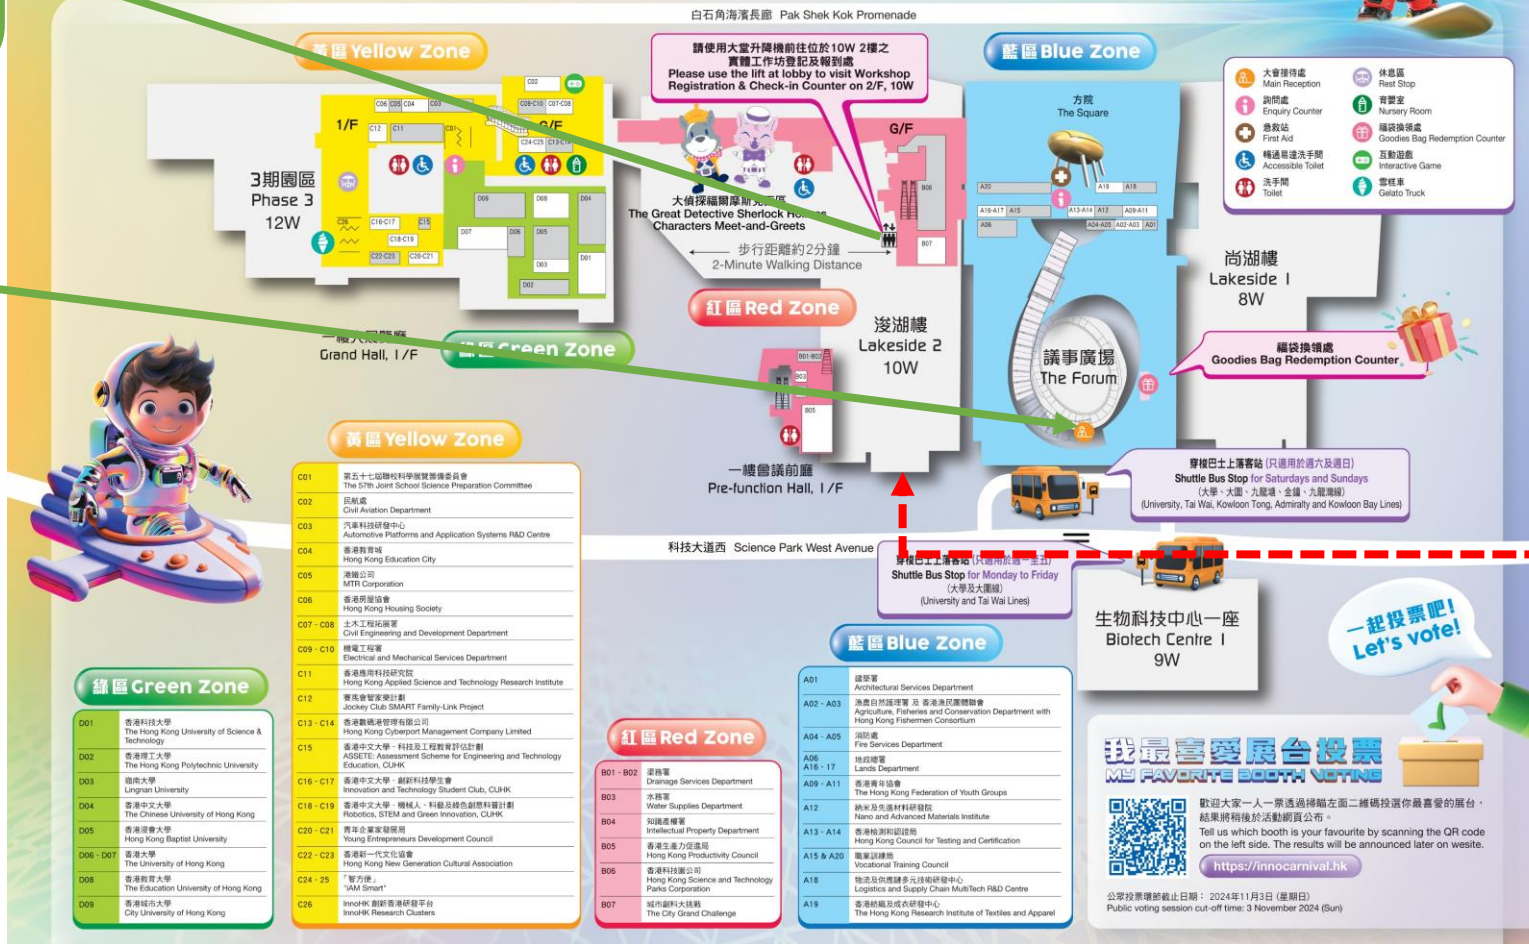

實體工作坊報到處
 浚湖樓(10W)2樓
 (請使用地面大堂升降機前往2樓)

大會接待處

場區地圖 Location Map

創新科技嘉年華 INNOCARNIVAL 2024

復康巴上落站
 (沿科技大道西，經過
 浚湖樓(10W)後轉入
 停車處-如地圖紅色虛
 線所示)

大會接待處

行車路線：

1. 沿科技大道西前行 (往19W方向)
2. 到達浚湖樓(10W)，見灰色標示牌後轉右
3. 復康巴士可於停車位置上落

大會接待處

有石級
復康巴士需使用尾板上落，並沿黃色箭嘴前往大會接待處

沒有石級
如復康巴士沒有尾板，需在此上落，並沿黃色箭嘴前往大會接待處