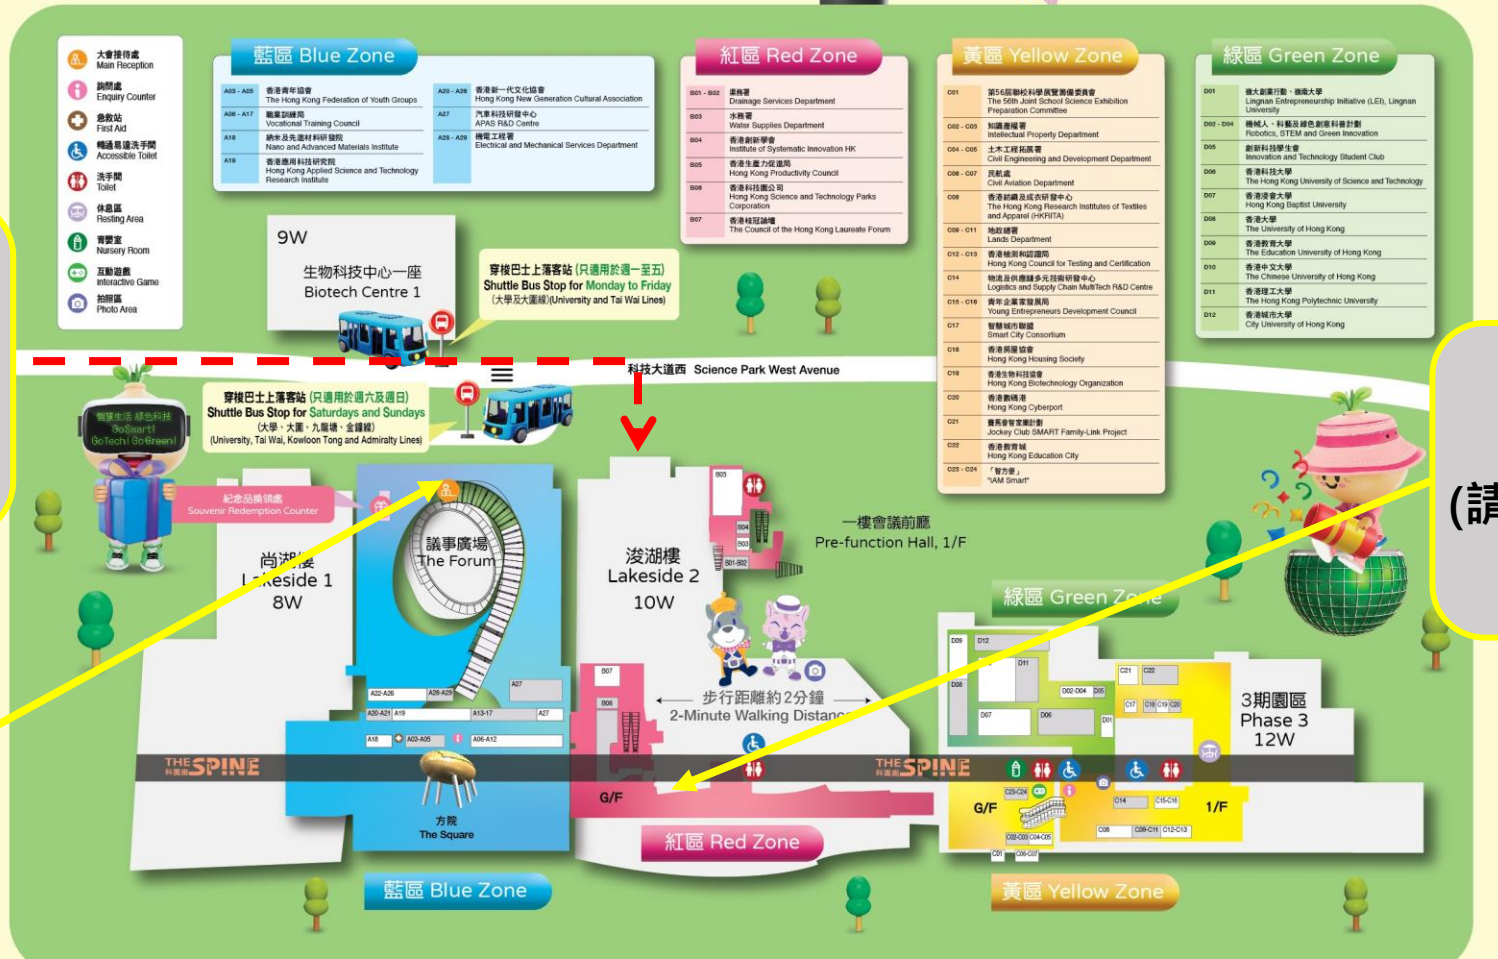

綠區 Green Zone	
D01	聯大創業行營 - 嶺南大學 Lingnan Entrepreneurship Initiative (LEI), Lingnan University
D02 - D04	機械人、科藝及綠色創科博覽計劃 Robotics, STEM and Green Innovation
D05	創新科技學生會 Innovation and Technology Student Club
D06	香港科技大學 The Hong Kong University of Science and Technology
D07	香港浸會大學 Hong Kong Baptist University
D08	香港大學 The University of Hong Kong
D09	香港教育大學 The Education University of Hong Kong
D10	香港中文大學 The Chinese University of Hong Kong
D11	香港理工大學 The Hong Kong Polytechnic University
D12	香港城市大學 City University of Hong Kong

復康巴上落站
(沿科技大道西，經過
浚湖樓(10W)後轉入
停車處-如地圖紅色虛
線所示)

實體工作坊報到處
浚湖樓(10W)二樓
(請使用屈臣氏旁邊之升降
機前往二樓)

大會接待處