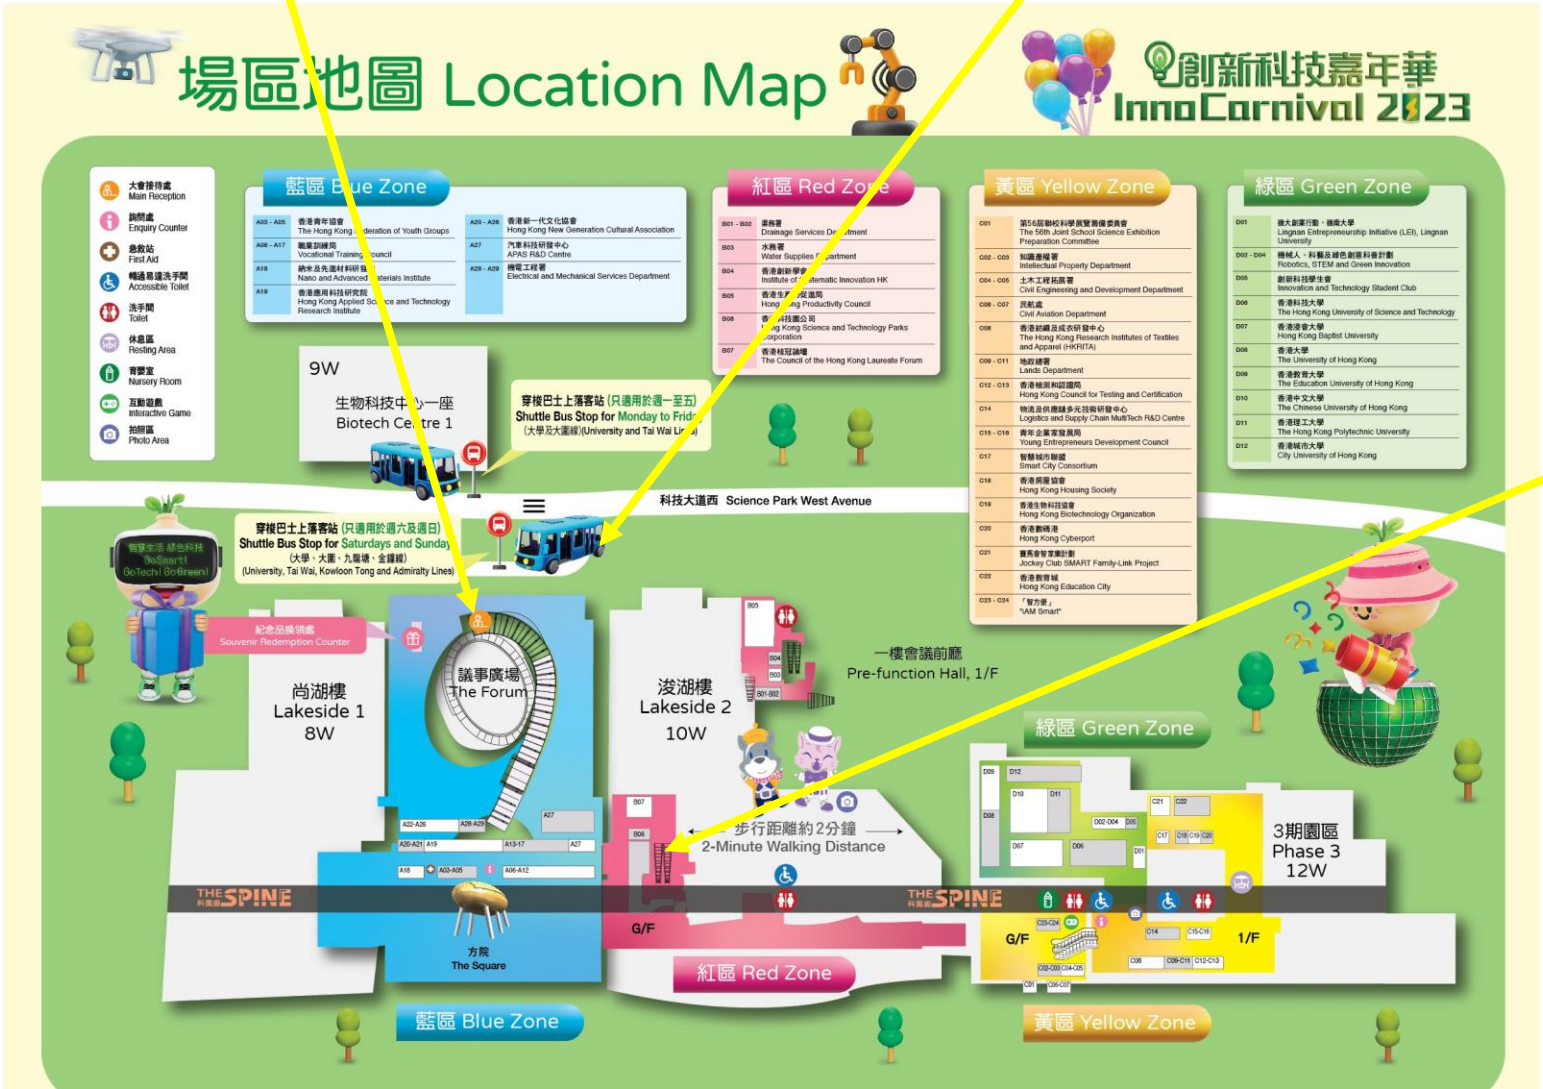

大會接待處

學校旅遊巴士上落站
(科技大道西、金蛋對出)

實體工作坊報到處
浚湖樓(10W)二樓
(請使用地面扶手電梯前往一樓後沿樓梯步行至二樓)