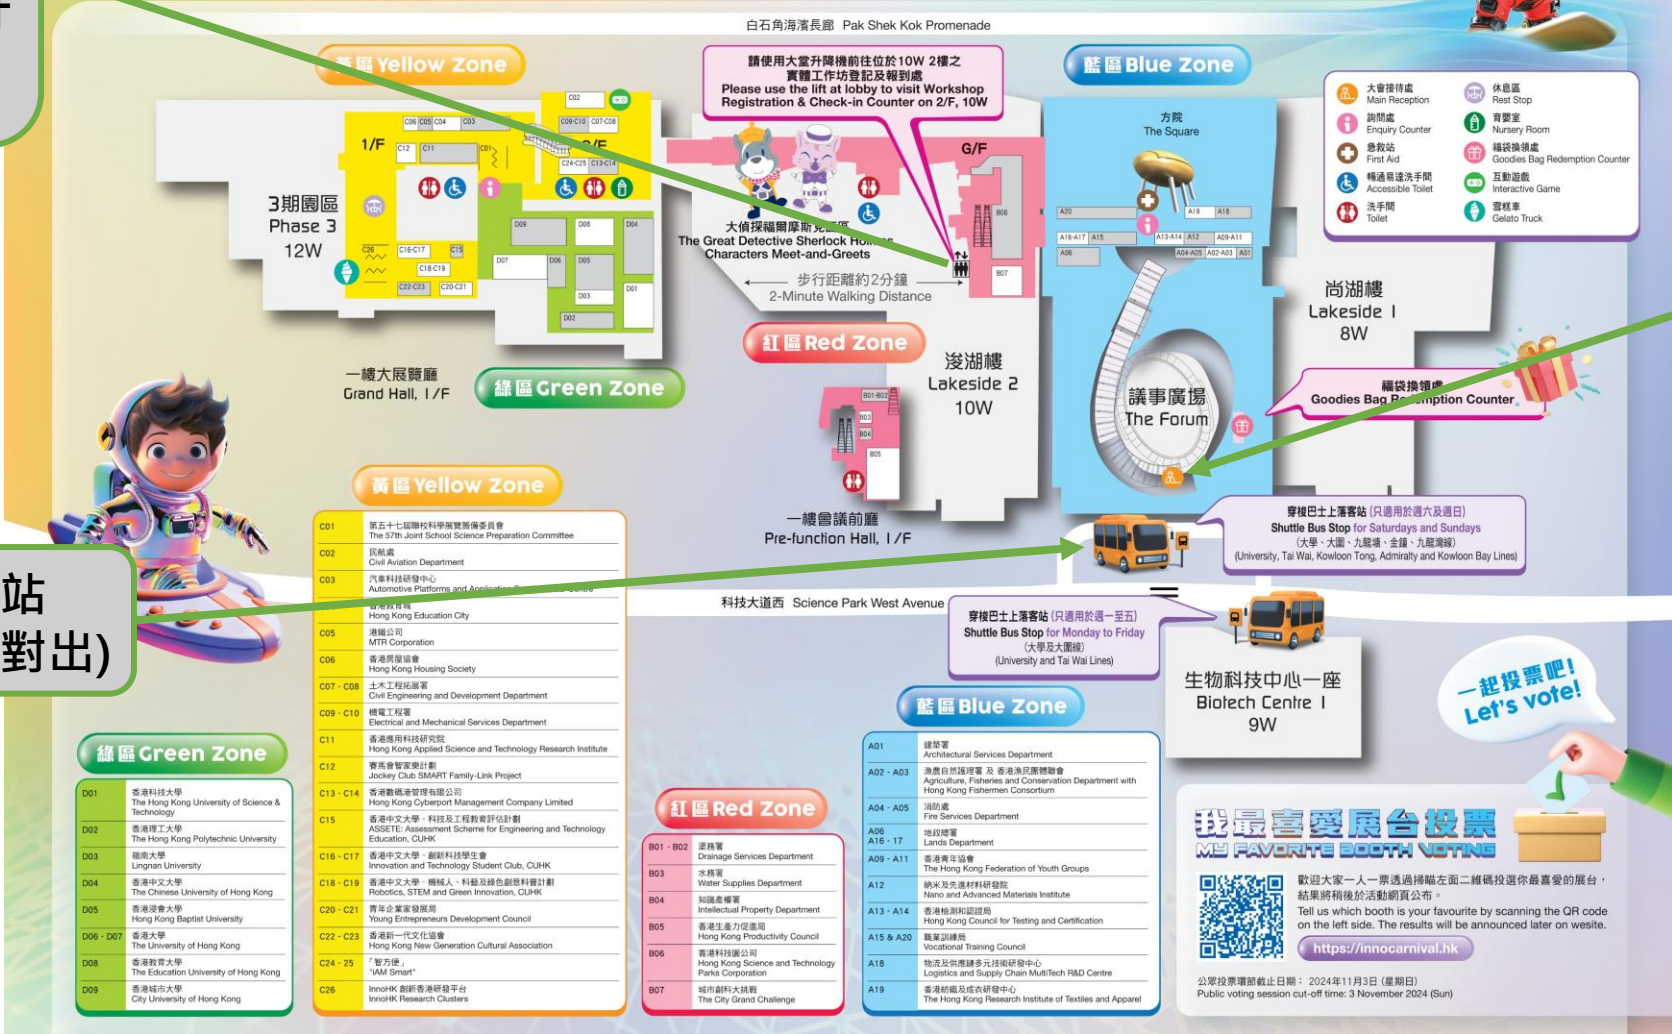

實體工作坊報到處
 浚湖樓(10W)2樓
 (請使用地面大堂升降機前往2樓)

場區地圖 Location Map

創新科技嘉年華 INNOCARNIVAL 2024

大會接待處

學校旅遊巴上落站
 (科技大道西、金蛋對出)

- 黃區 Yellow Zone**
- C01 第五十七屆聯校科學展覽籌備委員會
The 57th Joint School Science Preparation Committee
 - C02 民航處
Civil Aviation Department
 - C03 汽車科技研發中心
Automotive Platforms and Applications Research Centre
 - C04 香港教育城
Hong Kong Education City
 - C05 港鐵公司
MTR Corporation
 - C06 香港房屋協會
Hong Kong Housing Society
 - C07 - C08 土木工程發展署
Civil Engineering and Development Department
 - C09 - C10 機電工程署
Electrical and Mechanical Services Department
 - C11 香港應用科技研究院
Hong Kong Applied Science and Technology Research Institute
 - C12 賽馬會智家設計
Jockey Club SMART Family-Link Project
 - C13 - C14 香港郵政管理有限公司
Hong Kong Cyberport Management Company Limited
 - C15 香港中文大學 - 科技及工程教育評估計劃
ASSETE: Assessment Scheme for Engineering and Technology Education, CUHK
 - C16 - C17 香港中文大學 - 創新科技學生會
Innovation and Technology Student Club, CUHK
 - C18 - C19 香港中文大學 - 機械、材料、科技及綠色創客計劃
Robotics, STEM and Green Innovation, CUHK
 - C20 - C21 青年企業家發展局
Young Entrepreneurs Development Council
 - C22 - C23 香港新一代文化協會
Hong Kong New Generation Cultural Association
 - C24 - 25 "智方便", "IAM Smart"
 - C26 InnoHK 創新香港研發平台
InnoHK Research Clusters

- 綠區 Green Zone**
- D01 香港科技大學
The Hong Kong University of Science & Technology
 - D02 香港理工大學
The Hong Kong Polytechnic University
 - D03 嶺南大學
Lingnan University
 - D04 香港中文大學
The Chinese University of Hong Kong
 - D05 香港浸信會大學
Hong Kong Baptist University
 - D06 - D07 香港大學
The University of Hong Kong
 - D08 香港教育大學
The Education University of Hong Kong
 - D09 香港城市大學
City University of Hong Kong

一起投票吧!
 Let's vote!

我最喜愛展台投票
 MY FAVORITE BOOTH VOTING

歡迎大家一人一票透過掃描左面二維碼投選你最喜愛的展台，結果將稍後於活動網頁公布。
 Tell us which booth is your favourite by scanning the QR code on the left side. The results will be announced later on website.

<https://innocarnival.hk>

公眾投票環節截止日期: 2024年11月3日 (星期日)
 Public voting session cut-off time: 3 November 2024 (Sun)